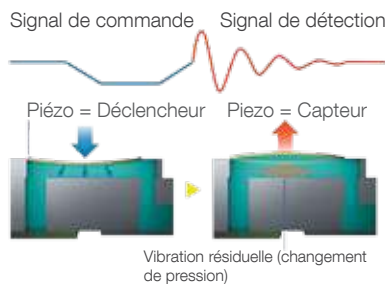

Technologie de vérification des buses

Garantissez une qualité régulière et sans interruption grâce à la technologie de vérification des buses qui détecte les buses obstruées, et la substitution des gouttes pour compenser les buses bouchées. La technologie de vérification des buses permet en permanence d'optimiser la fiabilité et de réduire les temps d'arrêt.